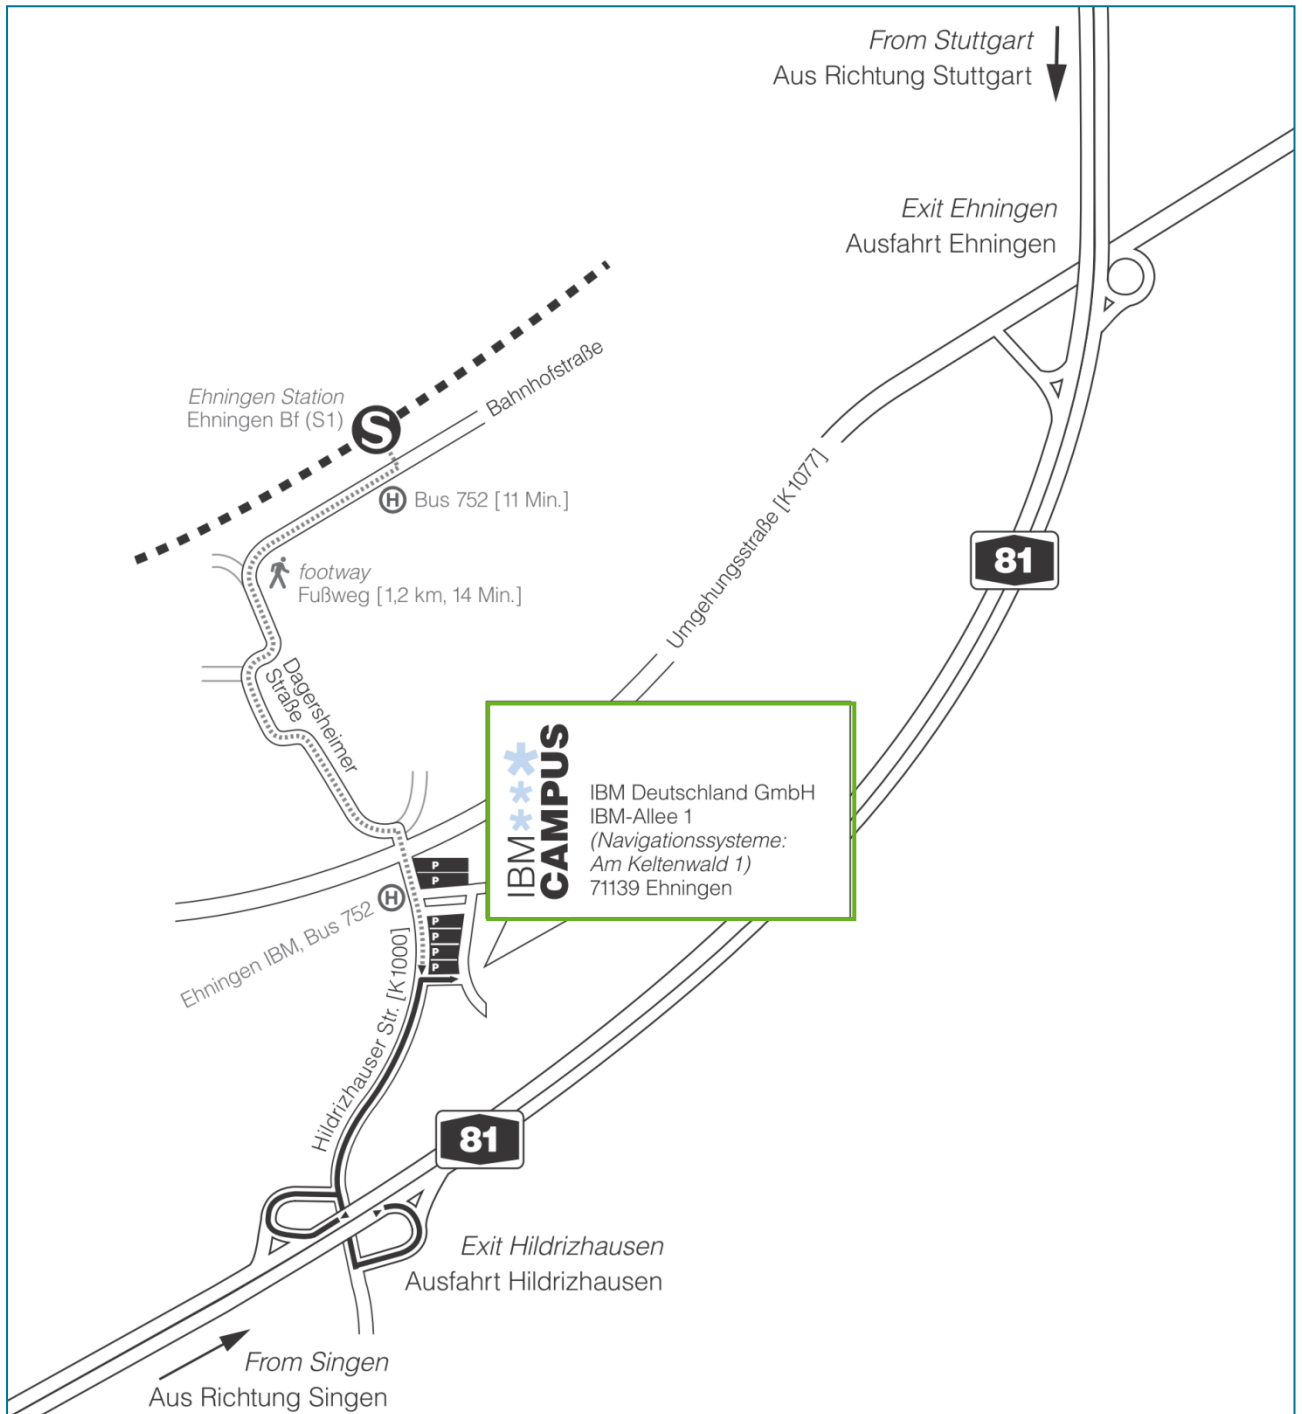

IBM Campus Ehningen

IBM Forum

ANREISE MIT ÖFFENTLICHEN VERKEHRSMITTELN

VOM STUTTGART HAUPTBAHNHOF

nehmen Sie die S-Bahn (S1) in Richtung Herrenberg bis Ehningen (Fahrzeit ca. 30 Minuten). Vom Bahnhof Ehningen zum IBM Campus mit dem Bus 752 (11 min). Alternativ zu Fuß (1,2 km/14 min): Geradeaus die Wilhelmstraße entlang, bis diese endet. Dann rechts in die Siegfriedstraße abbiegen. An der nächsten Kreuzung links in die Schloßstrasse abbiegen, anschließend wieder links in die Hildrizhauser Straße. Nach ca. 200 erreichen Sie IBM (linke Hand).

VOM STUTTGARTER FLUGHAFEN

nehmen Sie die S-Bahn (S2) Richtung Schorndorf. Steigen Sie an der Haltestelle Rohr in die S1 Richtung Herrenberg um. Die Fahrtzeit bis Ehningen beträgt ca. 30 Minuten. Dann weiter mit dem Bus oder zu Fuß (siehe oben).