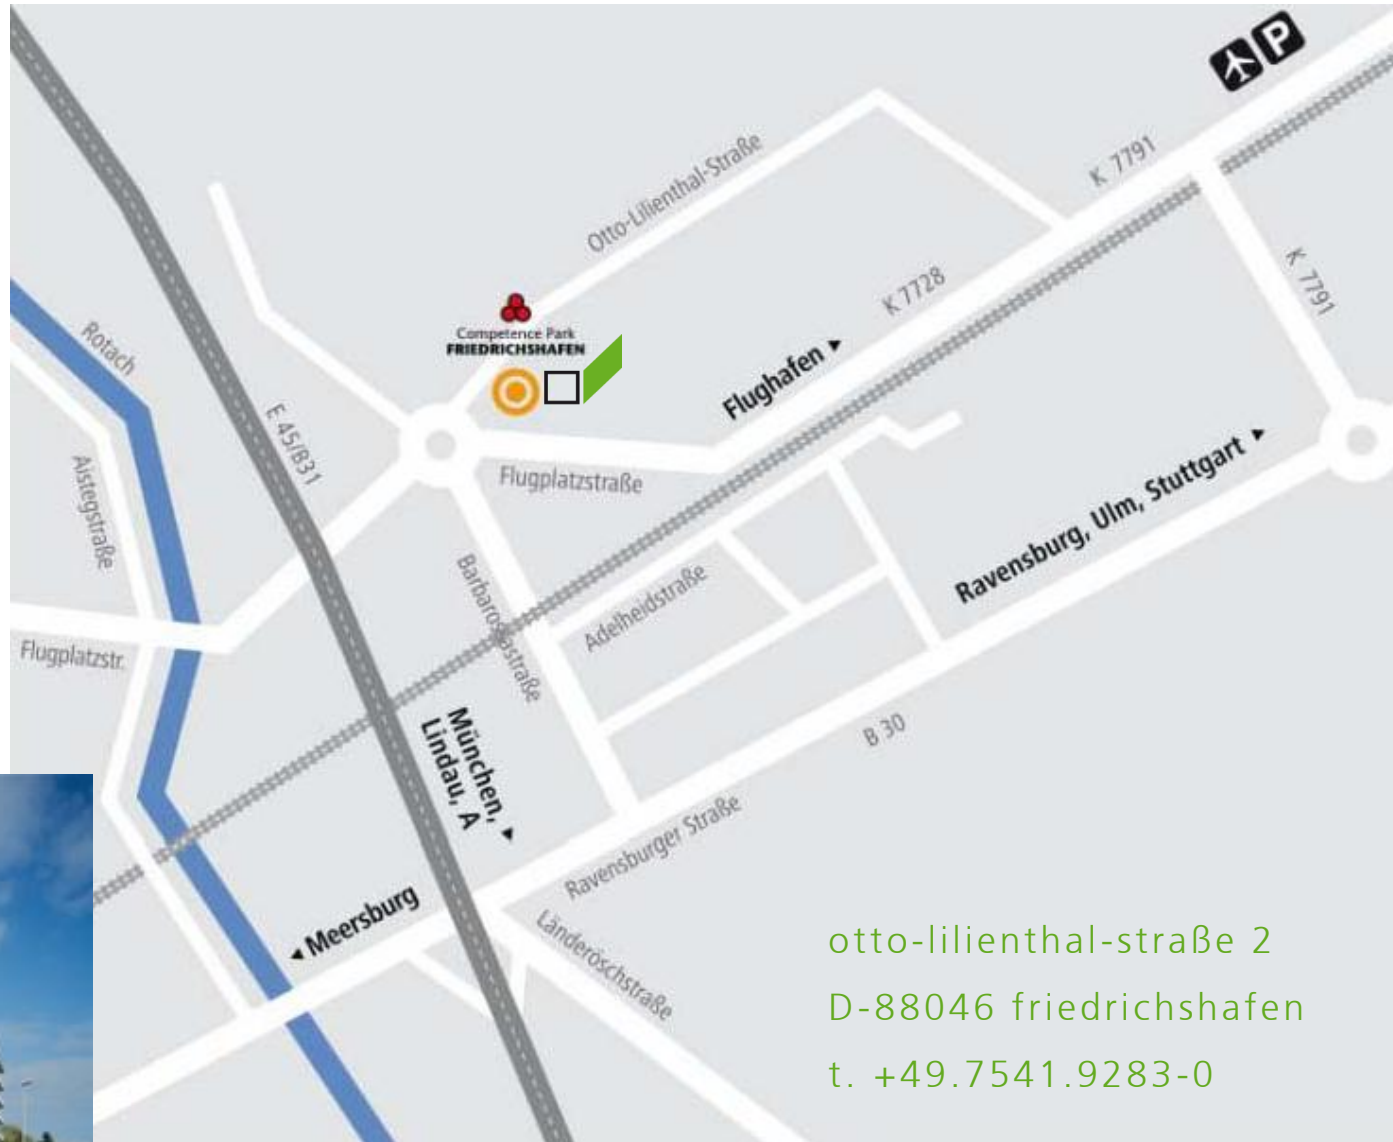

SO FINDEN SIE ASCENTION IN FRIEDRICHSHAFEN

ascention